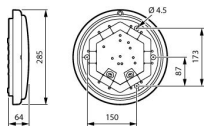

Scheda tecnica Philips Bulkhead LED WL070V
Ledinaire Plastica Bianca 17W 1700lm -
830-840 CCT | 285mm - IP65

[Visualizza il prodotto](#)

Dati tecnici

EOC8 50824899

Dati tecnici

SKU	248746
EAN	8720169508248
Marca	Philips
Nome del fabbricante	WL070V LED11_17S/830_835_840
Garanzia Totale di Lampadadiretta	3 anni
Vita Media Utile (ora)	50000

Informazioni tecniche

Tecnologia	LED Integrato
Lampadina inclusa	Sì
Voltaggio (V)	220-240
Dimmerabile	Non dimmerabile
Codice Colore	835 Bianco Caldo, 830 Bianco Caldo, 840 Bianco Freddo
Colore della Luce (Kelvin)	3000 Bianco Caldo, 4000 Bianco Freddo
Indice di Resa Cromatica (Ra)	80-89 - Buona resa cromatica
Colore Chiaro	Bianco
Impostazione del Colore	CCT
Efficienza (Lm/W)	100

Dimensioni

Diametro (mm)	285
Lunghezza (mm)	285
Larghezza (mm)	285
Altezza (mm)	64

Informazioni sul sensore

Tipo di sensore

Perché scegliere Lampadadiretta?

Nessun sensore

Specialista dell'illuminazione

Piani di illuminazione **personalizzati**