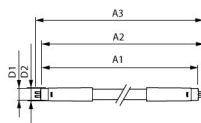

Scheda tecnica Philips LED Tube T5 MASTER (HF) High Output 18.5W 2800lm - 865 Luce del Giorno | 85cm - Dimmerabile - Sostitutiva 39W

[Visualizza il prodotto](#)

Dati tecnici

SKU	248835
EAN	8720169163171
Marca	Philips
Nome del fabbricante	MAS LEDtube HF 900mm HO 18.5W 865 T5
Quantità confezione bulk	10
Garanzia Totale di Lampadadiretta	5 anni
Classe efficienza energetica	D
Vita Media Utile (ora)	60000
Voltaggio (V)	60-100

Alloggiamento Vetro

Product Serie Master

Dimensioni

Lunghezza 85cm

Lunghezza (mm) 863

Diametro (mm) 19

Perché scegliere Lampadadiretta?

 **Specialista** dell'illuminazione