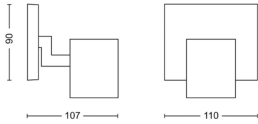

Scheda tecnica Philips Runner Luce Da Parete Metallo Nero | Adatto per 1x GU10

[Visualizza il prodotto](#)

Dati tecnici

SKU	253154
EAN	8719514435292
Marca	Philips
Nome del fabbricante	Philips Runner opbouwspot - 1-lichts - zwart
Garanzia Totale di Lampadadiretta	2 anni

Informazioni tecniche

Tecnologia	Apparecchio senza lampadina
Voltaggio (V)	230
Dimmerabile	Non dimmerabile
Compatibile con	GU10
Lampadina inclusa	No
Numero di lampadine	1
Potenza Lampada	20
Inclinabile	Sì
Montaggio	Ceiling, Montaggio a parete
Luce d'Emergenza	Senza luce di emergenza
Tipo di Prodotto	Retrofit Decorative Lighting

Dettagli sulla plafoniera