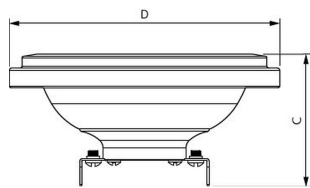

Scheda tecnica Philips CorePro Faretto LED G53 AR111 14W 1160lm 40D - 830 Luce Calda - | Sostitutiva 100W

[Visualizza il prodotto](#)

Dati tecnici

SKU	253362
EAN	8719514305366
Marca	Philips
Nome del fabbricante	CorePro LEDspot 14-100W 830 AR111 40D
Quantità confezione bulk	1
Garanzia Totale di Lampadadiretta	2 anni
Classe efficienza energetica	F
Vita Media Utile (ora)	15000

Informazioni tecniche

Tecnologia	LED
Tipo di Prodotto	G53 LED
Voltaggio (V)	12
Angolo del Fascio luminoso (gradi)	40
Dimmerabile	Non dimmerabile
Attacco	G53
Codice Colore	830 Bianco Caldo
Colore della Luce (Kelvin)	3000 Bianco Caldo
Indice di Resa Cromatica (Ra)	80-89 - Buona resa cromatica
Colore Chiaro	Bianco

Altezza (mm) 55

Diametro (mm) 111

Forma Riflettore

Forma esatta AR111

Perché scegliere Lampadadiretta?

 **Specialista** dell'illuminazione

 Piani di illuminazione **personalizzati**

 Fino a **7 anni** di garanzia