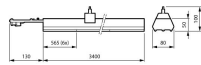

Scheda tecnica Philips LED Fila continua Coreline LL234X
55W 9000lm 84D - 840 Bianco Freddo | 3400mm - 7 poli -
Dali Dimmerabile