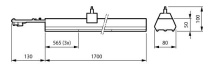

Scheda tecnica Philips LED Fila continua Coreline LL217X
48.5W 8000lm 84D - 840 Bianco Freddo | 1700mm - 7 poli
- Dali Dimmerabile