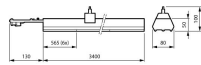

Scheda tecnica Philips LED Fila continua Coreline LL234X
100W 15000lm 120D - 840 Bianco Freddo | 3400mm - 7
poli - Dali Dimmerabile

[Visualizza il prodotto](#)

Dati tecnici

SKU	239481
EAN	8719514108097
Marca	Philips
Nome del fabbricante	LL234X 160S/840 2x PSD O 7x2.5
Garanzia Totale di Lampadadiretta	5 anni
Vita Media Utile (ora)	50000

Dettagli sulla plafoniera

EOC8	10809700
Montaggio	Trunking
Connessione Infisso	Unità di collegamento a 7 poli
Protezione da solidi e liquidi	IP20
Protezione da impatti	IK02 - 0.20 Joule
Alloggiamento	Acciaio
Colore dell'Apparecchio	Bianco
Product Serie	LL234X

Dimensioni

Lunghezza (mm)	3400
Larghezza (mm)	80
Altezza (mm)	50

Informazioni sul sensore

Tipo di sensore	Nessun sensore
-----------------	----------------

Perché scegliere Lampadadiretta?

-  **Specialista** dell'illuminazione
-  Piani di illuminazione **personalizzati**
-  Fino a **7 anni** di garanzia
-  Resi facili entro **14 giorni**