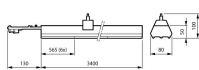

Scheda tecnica Philips LED Fila continua Coreline LL234X
158W 24000lm 84D - 840 Bianco Freddo | 3400mm - 7 poli
- Dali Dimmerabile

[Visualizza il prodotto](#)

Dati tecnici

SKU	239484
EAN	8719514108028
Marca	Philips
Nome del fabbricante	LL234X 240S/840 2x PSD WB 7x1.5 HE
Garanzia Totale di Lampadadiretta	5 anni
Vita Media Utile (ora)	50000

Dettagli sulla plafoniera

EOC8	10802800
Montaggio	Trunking
Connessione Infisso	Unità di collegamento a 7 poli
Protezione da solidi e liquidi	IP20
Protezione da impatti	IK02 - 0.20 Joule
Alloggiamento	Acciaio
Colore dell'Apparecchio	Bianco
Product Serie	LL234X

Dimensioni

Lunghezza (mm)	3400
Larghezza (mm)	80
Altezza (mm)	50

Informazioni sul sensore

Tipo di sensore	Nessun sensore
-----------------	----------------

Perché scegliere Lampadadiretta?

-  **Specialista** dell'illuminazione
-  Piani di illuminazione **personalizzati**
-  Fino a **7 anni** di garanzia
-  Resi facili entro **14 giorni**