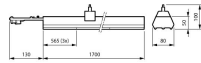

Scheda tecnica Philips LED Fila continua Coreline LL217X
79W 12000lm 84D - 840 Bianco Freddo | 1700mm - 7 poli -
Dali Dimmerabile

[Visualizza il prodotto](#)

Dati tecnici

SKU	239476
EAN	8719514107830
Marca	Philips
Nome del fabbricante	LL217X 120S/840 1x PSD WB 7x1.5 HE
Garanzia Totale di Lampadadiretta	5 anni
Vita Media Utile (ora)	50000

Dettagli sulla plafoniera

EOC8	10783000
Montaggio	Trunking
Connessione Infisso	Unità di collegamento a 7 poli
Protezione da solidi e liquidi	IP20
Protezione da impatti	IK02 - 0.20 Joule
Alloggiamento	Acciaio
Colore dell'Apparecchio	Bianco
Product Serie	LL217X

Dimensioni

Lunghezza (mm)	1700
Larghezza (mm)	80
Altezza (mm)	50

Informazioni sul sensore

Tipo di sensore	Nessun sensore
-----------------	----------------

Perché scegliere Lampadadiretta?

-  **Specialista** dell'illuminazione
-  Piani di illuminazione **personalizzati**
-  Fino a **7 anni** di garanzia
-  Resi facili entro **14 giorni**