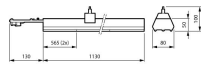

Scheda tecnica Philips LED Fila continua Coreline LL212X
33W 5300lm 84D - 840 Bianco Freddo | 1130mm - 7 poli -
Dali Dimmerabile

[Visualizza il prodotto](#)

Dati tecnici

SKU	239474
EAN	8719514107793
Marca	Philips
Nome del fabbricante	LL212X 53S/840 1x PSD WB 7x1.5 HE
Garanzia Totale di Lampadadiretta	5 anni
Vita Media Utile (ora)	50000

Dettagli sulla plafoniera

EOC8	10779300
Montaggio	Trunking
Connessione Infisso	Unità di collegamento a 7 poli
Protezione da solidi e liquidi	IP20
Protezione da impatti	IK02 - 0.20 Joule
Alloggiamento	Acciaio
Colore dell'Apparecchio	Bianco
Product Serie	LL212X

Dimensioni

Lunghezza (mm)	1130
Larghezza (mm)	80
Altezza (mm)	50

Informazioni sul sensore

Tipo di sensore	Nessun sensore
-----------------	----------------

Perché scegliere Lampadadiretta?

-  **Specialista** dell'illuminazione
-  Piani di illuminazione **personalizzati**
-  Fino a **7 anni** di garanzia
-  Resi facili entro **14 giorni**