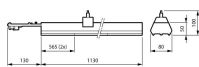

Scheda tecnica Philips LED Fila continua Coreline LL212X
34W 5300lm 84D - 840 Bianco Freddo | 1130mm - 7 poli -
Dali Dimmerabile