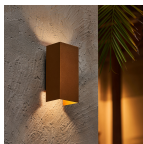

Scheda tecnica D'Lite Luce Da Parete
Aurora Aluminium Rame Up & Down
6.5W 500lm - 830-840 CCT | IP54

[Visualizza il prodotto](#)

Dati tecnici

SKU	258673
EAN	8719157075343
Marca	D'Lite
Nome del fabbricante	D'Lite Wall Light Aurora Aluminium Copper Up & Down 6.5W 500lm - 830-840 CCT IP54
Garanzia Totale di Lampadadiretta	2 anni
Vita Media Utile (ora)	30000