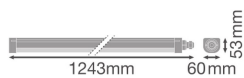

## Scheda tecnica Confezione Multipack 4x Ledvance Stagna LED 33W 3960lm - 840 Bianco Freddo | 120cm

[Visualizza il prodotto](#)

### Informazioni tecniche

Tecnologia	LED Integrato
Voltaggio (V)	220-240
Dimmerabile	Non dimmerabile
Colore Chiaro	Bianco
Codice Colore	840 Bianco Freddo
Colore della Luce (Kelvin)	4000 Bianco Freddo
Indice di Resa Cromatica (Ra)	80-89 - Buona resa cromatica
Impostazione del Colore	Colore unico
Efficienza (Lm/W)	123
Fattore Potenza	>0.90
Lampadina inclusa	Sì
Lunghezza	120cm

## Dimensioni

Lunghezza (mm)	1243
Larghezza (mm)	60
Altezza (mm)	53