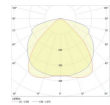

[Visualizza il prodotto](#)

Dati tecnici

SKU	242113
EAN	8719157033206
Marca	Noxion
Nome del fabbricante	Noxion LED Linear Light NX-Line Module 8/1500 70W 4000K WD90 WH incl. Emergency integration OMIM01.L
Garanzia Totale di Lampadadiretta	6 anni
Vita Media Utile (ora)	50000

Informazioni tecniche

Tecnologia	LED Integrato
Voltaggio (V)	220-240
Dimmerabile	Non dimmerabile
Colore Chiaro	Bianco
Codice Colore	840 Bianco Freddo
Colore della Luce (Kelvin)	4000 Bianco Freddo
Indice di Resa Cromatica (Ra)	80-89 - Buona resa cromatica
Impostazione del Colore	Colore unico
Efficienza (Lm/W)	160
Angolo del Fascio luminoso (gradi)	90
Fattore Potenza	>0.90
Lampadina inclusa	Sì
Lunghezza	150cm