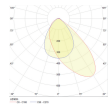

[Visualizza il prodotto](#)

Dati tecnici

SKU	242020
EAN	8719157032421
Marca	Noxion
Nome del fabbricante	Noxion LED Linear Light NX-Line Module 8/1500 35W 4000K AR60 WH
Garanzia Totale di Lampadadiretta	6 anni
Vita Media Utile (ora)	50000

Informazioni tecniche

Tecnologia	LED Integrato
Voltaggio (V)	220-240
Dimmerabile	Non dimmerabile
Colore Chiaro	Bianco
Codice Colore	840 Bianco Freddo
Colore della Luce (Kelvin)	4000 Bianco Freddo
Indice di Resa Cromatica (Ra)	80-89 - Buona resa cromatica
Impostazione del Colore	Colore unico
Efficienza (Lm/W)	160
Angolo del Fascio luminoso (gradi)	60
Fattore Potenza	>0.90
Tipo di Prodotto	Binari per sistemi LED

Dettagli sulla plafoniera