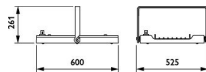

Scheda tecnica Philips Highbay LED GentleSpace BY481P 232W 35000lm 44D - 865 Luce del Giorno | IP65 - Dali Dimmerabile