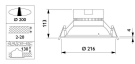

[Visualizza il prodotto](#)

Dati tecnici

SKU	214408
EAN	8718696852712
Marca	Philips
Nome del fabbricante	DN130B LED20S/840 PSU PI6 WH
Garanzia Totale di Lampadadiretta	5 anni
Vita Media Utile (ora)	50000

Informazioni tecniche

Luce d'Emergenza	Senza luce di emergenza
Inclinabile	No
Tecnologia	LED Integrato
Voltaggio (V)	220-240
Dimmerabile	Non dimmerabile
Codice Colore	840 Bianco Freddo
Colore della Luce (Kelvin)	4000 Bianco Freddo
Indice di Resa Cromatica (Ra)	80-89 - Buona resa cromatica
Colore Chiaro	Bianco
Impostazione del Colore	Colore unico
Lampadina inclusa	Sì
Driver Incluso	Sì