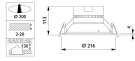

Scheda tecnica Philips Downlight LED Coreline DN130B 22W 2000lm 120D - 830 Luce Calda | 216mm - Dali Dimmerabile

[Visualizza il prodotto](#)

Dati tecnici

SKU	214401
EAN	8718696852255
Marca	Philips
Nome del fabbricante	DN130B LED20S/830 PSED-E II WH
Garanzia Totale di Lampadadiretta	5 anni
Vita Media Utile (ora)	50000

Angolo del Fascio luminoso (gradi)	120
Efficienza (Lm/W)	95
Fattore Potenza	>0.90
Profondità d'Installazione (mm)	130
Indice di abbagliamento unificato	< 28 - per corridoi e ripostigli
Compatibile per Esterni	No
Finitura del Riflettore	Opaca
Tipo di Prodotto	Downlight LED

Dimensioni

Altezza (mm)	113
Diametro (mm)	216

Informazioni sul sensore

Tipo di sensore

Nessun sensore

Perché scegliere Lampadadiretta?

Specialista dell'illuminazione

Piani di illuminazione **personalizzati**