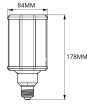

Scheda tecnica Philips TrueForce LED E27 HPL
Ghiaccio 25W 2900lm 360D - 740 Bianco Freddo |
Sostitutiva 80W

[Visualizza il prodotto](#)

Dati tecnici

SKU	229880
EAN	8718696687024
Marca	Philips
Nome del fabbricante	TForce LED HPL ND 29-25W E27 740 FR
Quantità confezione bulk	6
Garanzia Totale di Lampadadiretta	5 anni
Classe efficienza energetica	E
Vecchia classe efficienza energetica	A++
Vita Media Utile (ora)	50000

Informazioni tecniche

Tecnologia	LED
Tipo di Prodotto	E27 LED
Voltaggio (V)	220-240
Dimmerabile	Non dimmerabile
Attacco	E27
Codice Colore	740 Bianco Freddo
Colore della Luce (Kelvin)	4000 Bianco Freddo
Indice di Resa Cromatica (Ra)	70-79
Colore Chiaro	Bianco
Impostazione del Colore	Colore unico

Efficienza (Lm/W)	116
Tipo di sensore	Nessun sensore

Info prodotto

EOC8	68702400
Finitura lampada	Ghiaccio
Product Serie	TrueForce

Dimensioni

Altezza (mm)	178
Lunghezza (mm)	197
Diametro (mm)	84
Forma	Blocco