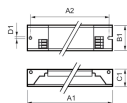

Scheda tecnica Philips HF-S 236 TL-D II 220-240V  
50/60Hz

[Visualizza il prodotto](#)