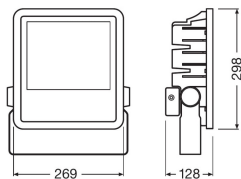

Scheda tecnica Ledvance Proiettore LED 150W 6500K 15000lm IP65 Nero | Simmetrico - Sostitutiva 400W

[Visualizza il prodotto](#)

Dati tecnici

SKU	224765
EAN	4058075811027
Marca	Ledvance
Nome del fabbricante	FLOODLIGHTLED 150W/6500K BLACK IP65
Garanzia Totale di Lampadadiretta	3 anni
Vita Media Utile (ora)	50000

Informazioni tecniche

Tecnologia	LED Integrato
Voltaggio (V)	220-240
Dimmerabile	Non dimmerabile
Codice Colore	865 Luce Del Giorno
Colore della Luce (Kelvin)	6500 Luce Del Giorno
Indice di Resa Cromatica (Ra)	80-89 - Buona resa cromatica
Colore Chiaro	Bianco
Impostazione del Colore	Colore unico
Efficienza (Lm/W)	100
Angolo del Fascio luminoso (gradi)	100
Fattore Potenza	>0.95
Tipo di Prodotto	Proiettori LED