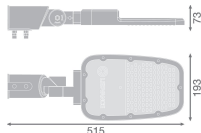

Scheda tecnica Ledvance Proiettore LED Area Medio Grigio 65W 8775lm 160x58D - 740 Bianco Freddo | IP66 - Simmetrico

[Visualizza il prodotto](#)

## Informazioni tecniche

Tecnologia	LED Integrato
Voltaggio (V)	220-240
Dimmerabile	Non dimmerabile
Codice Colore	740 Bianco Freddo
Colore della Luce (Kelvin)	4000 Bianco Freddo
Indice di Resa Cromatica (Ra)	70-79
Colore Chiaro	Bianco
Impostazione del Colore	Colore unico
Efficienza (Lm/W)	135
Angolo del Fascio luminoso (gradi)	160x58
Fattore Potenza	>0.90
Tipo di Prodotto	Illuminazione pubblica e stradale LED

## Dimensioni

Lunghezza (mm)	513
Larghezza (mm)	73
Altezza (mm)	193