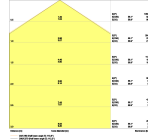

Scheda tecnica Ledvance Surface Bulkhead 250 10W 840 800lm Bianca IP65 | Bianco Freddo

[Visualizza il prodotto](#)

Dati tecnici

SKU	243698
EAN	4058075647169
Marca	Ledvance
Nome del fabbricante	SF BLKH 250 P 10W 840 WT IP65 LEDV
Garanzia Totale di Lampadadiretta	5 anni
Vita Media Utile (ora)	50000

Informazioni tecniche

Tecnologia	LED Integrato
Voltaggio (V)	220-240
Dimmerabile	Non dimmerabile
Codice Colore	840 Bianco Freddo
Colore della Luce (Kelvin)	4000 Bianco Freddo
Indice di Resa Cromatica (Ra)	80-89 - Buona resa cromatica
Colore Chiaro	Bianco
Impostazione del Colore	Colore unico
Efficienza (Lm/W)	80
Copertura Ottica	PC (Policarbonato)
Fattore Potenza	>0.70
Tipo di Prodotto	Plafoniere LED