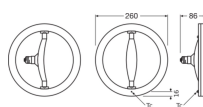

Scheda tecnica Osram Circolux LED E27 Ghiaccio 14.5W
1521lm - 827 Bianco Molto Caldo | Sostitutiva 100W

[Visualizza il prodotto](#)

Dati tecnici

SKU	242635
EAN	4058075606999
Marca	Osram
Nome del fabbricante	LED CIRCOLUX 14,5W/827 230VFRE274X1 OSRAM
Quantità confezione bulk	4
Garanzia Totale di Lampadadiretta	4 anni
Classe efficienza energetica	F
Vita Media Utile (ora)	15000

Informazioni tecniche

Tecnologia	LED
Tipo di Prodotto	E27 LED
Voltaggio (V)	220-240
Dimmerabile	Non dimmerabile
Attacco	E27
Codice Colore	827 Bianco Molto Caldo
Colore della Luce (Kelvin)	2700 Bianco Molto Caldo
Indice di Resa Cromatica (Ra)	80-89 - Buona resa cromatica
Colore Chiaro	Bianco
Impostazione del Colore	Colore unico
Efficienza (Lm/W)	105

Tipo di sensore	Nessun sensore
-----------------	----------------

Info prodotto

Finitura lampada	Ghiaccio
Product Serie	Circolux

Dimensioni

Diametro (mm)	260
Forma	Cerchio

Perché scegliere Lampadadiretta?

-  **Specialista** dell'illuminazione
-  Piani di illuminazione **personalizzati**
-  Fino a **7 anni** di garanzia
-  Resi facili entro **14 giorni**