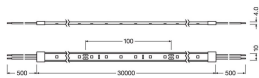

Scheda tecnica Ledvance Strisce LED Value 27.5W 2740lm 24v - 865 Luce Del Giorno | 30M/10mm

[Visualizza il prodotto](#)

Dati tecnici

SKU	251149
EAN	4058075597488
Marca	Ledvance
Nome del fabbricante	LED STRIP VALUE-600 30 meter reel -600/865/30/IP65
Garanzia Totale di Lampadadiretta	3 anni
Vita Media Utile (ora)	20000

Informazioni tecniche

Tecnologia	LED
Voltaggio (V)	24
Dimmerabile	Non dimmerabile
Codice Colore	865 Luce Del Giorno
Colore della Luce (Kelvin)	6500 Luce Del Giorno
Colore Chiaro	Bianco
Indice di Resa Cromatica (Ra)	80-89 - Buona resa cromatica
Impostazione del Colore	Colore unico
Efficienza (Lm/W)	94
Protezione da solidi e liquidi	IP65
Tipo di Prodotto	Strisce LED

Info prodotto

Led's per meter	60
Product Serie	LED STRIP VALUE-600 30 meter reel

Dimensioni

Lunghezza (mm)	30000
Larghezza (mm)	10
Altezza (mm)	4

Informazioni sul sensore

Tipo di sensore	Nessun sensore
-----------------	----------------