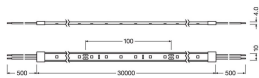

## Scheda tecnica Ledvance Strisce LED Value 27.5W 2740lm 24v - 840 Bianco Freddo | 30M/10mm

[Visualizza il prodotto](#)

### Dati tecnici

SKU	251152
EAN	4058075597471
Marca	Ledvance
Nome del fabbricante	LED STRIP VALUE-600 30 meter reel -600/840/30/IP65
Garanzia Totale di Lampadadiretta	3 anni
Vita Media Utile (ora)	20000

### Informazioni tecniche

Tecnologia	LED
Voltaggio (V)	24
Dimmerabile	Non dimmerabile
Codice Colore	840 Bianco Freddo
Colore della Luce (Kelvin)	4000 Bianco Freddo
Colore Chiaro	Bianco
Indice di Resa Cromatica (Ra)	80-89 - Buona resa cromatica
Impostazione del Colore	Colore unico
Efficienza (Lm/W)	94
Protezione da solidi e liquidi	IP65
Tipo di Prodotto	Strisce LED

## Dimensioni

Lunghezza (mm)	30000
Larghezza (mm)	10
Altezza (mm)	4