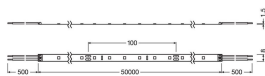

Scheda tecnica Ledvance Strisce LED Value 600 27.5W 600lm 24v - 840 Bianco Freddo | 50M/8mm

[Visualizza il prodotto](#)

Dati tecnici

SKU	251575
EAN	4058075597419
Marca	Ledvance
Nome del fabbricante	LS VAL-600/840/50 10X1 LEDV
Garanzia Totale di Lampadadiretta	3 anni
Vita Media Utile (ora)	20000

Informazioni tecniche

Tecnologia	LED
Voltaggio (V)	24
Dimmerabile	Non dimmerabile
Codice Colore	840 Bianco Freddo
Colore della Luce (Kelvin)	4000 Bianco Freddo
Colore Chiaro	Bianco
Indice di Resa Cromatica (Ra)	80-89 - Buona resa cromatica
Impostazione del Colore	Colore unico
Efficienza (Lm/W)	98
Protezione da solidi e liquidi	IP00
Tipo di Prodotto	Strisce LED

Info prodotto

Led's per meter 60

Dimensioni

Lunghezza (mm) 50000

Larghezza (mm) 8

Altezza (mm) 2

Informazioni sul sensore

Tipo di sensore Nessun sensore