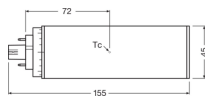

Scheda tecnica Osram Dulux-TE LED 16W 1620lm - 830 Luce Calda - | 4-Pin - Sostitutiva 32W

[Visualizza il prodotto](#)