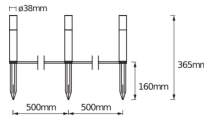

Scheda tecnica Ledvance LED Smart+ Spotlight Giardino Polo 3 Dot Extention 3.1W - Multicolor | RGBW

[Visualizza il prodotto](#)

Dati tecnici

SKU	243961
EAN	4058075478251
Marca	Ledvance
Nome del fabbricante	SMART WIFI GARDEN POLE RGBW 3PEXT LEDV

Montaggio	In-Ground
Tipo di Prodotto	LED Decorative Lighting

Dettagli sulla plafoniera

Protezione da solidi e liquidi	IP65
Product Serie	Smart+

Dimensioni

Lunghezza (mm)	38
Larghezza (mm)	38

Informazioni sul sensore