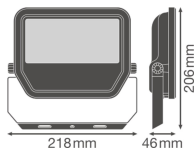

Scheda tecnica Ledvance Proiettore LED GEN 3 Nero 50W 5500lm 100D - 830 Luce Calda | IP65 - Simmetrico - Sostitutiva 100W

[Visualizza il prodotto](#)

Dati tecnici

SKU	239600
EAN	4058075421226
Marca	Ledvance
Nome del fabbricante	FL PFM 50W/3000K SYM 100 BK
Garanzia Totale di Lampadadiretta	5 anni
Vita Media Utile (ora)	70000

Informazioni tecniche

Tecnologia	LED Integrato
Voltaggio (V)	220-240
Dimmerabile	Non dimmerabile
Codice Colore	830 Bianco Caldo
Colore della Luce (Kelvin)	3000 Bianco Caldo
Indice di Resa Cromatica (Ra)	80-89 - Buona resa cromatica
Colore Chiaro	Bianco
Impostazione del Colore	Colore unico
Efficienza (Lm/W)	110
Angolo del Fascio luminoso (gradi)	100
Fattore Potenza	>0.90
Tipo di Prodotto	Proiettori LED

Dettagli sulla plafoniera

Montaggio	Superficie
Connessione Infisso	Cavo, 3 poli
Copertura Ottica	Vetro
Distribuzione Luminosità	Simmetrico
Protezione da solidi e liquidi	IP65
Protezione da impatti	IK07 - 2 Joule
Temperatura di Lavoro	-30 to +50
Colore dell'Apparecchio	Nero
Alloggiamento	Alluminio
Colore del Rivestimento	Nero
Product Serie	Performance

Dimensioni

Lunghezza (mm)	206
Larghezza (mm)	218
Altezza (mm)	46

Informazioni sul sensore

Tipo di sensore	Nessun sensore
-----------------	----------------

Perché scegliere Lampadadiretta?

-  **Specialista** dell'illuminazione
-  Piani di illuminazione **personalizzati**
-  Fino a **7 anni** di garanzia
-  Resi facili entro **14 giorni**