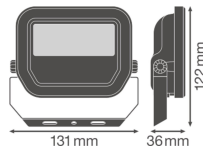

Scheda tecnica Ledvance Proiettore LED GEN 3 Bianca 10W 1200lm 100D - 865 Luce del Giorno | IP65 - Simmetrico

[Visualizza il prodotto](#)

## Dimensioni

Lunghezza (mm)	122
Larghezza (mm)	131
Altezza (mm)	36