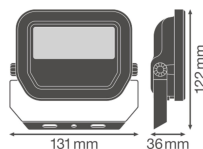

Scheda tecnica Ledvance Proiettore LED GEN 3 Bianca 10W 1200lm 100D - 840 Bianco Freddo | IP65 - Simmetrico

[Visualizza il prodotto](#)

Dati tecnici

SKU	239588
EAN	4058075420908
Marca	Ledvance
Nome del fabbricante	FL PFM 10W/4000K SYM 100 WT
Garanzia Totale di Lampadadiretta	5 anni
Vita Media Utile (ora)	70000

Informazioni tecniche

Tecnologia	LED Integrato
Voltaggio (V)	220-240
Dimmerabile	Non dimmerabile
Codice Colore	840 Bianco Freddo
Colore della Luce (Kelvin)	4000 Bianco Freddo
Indice di Resa Cromatica (Ra)	80-89 - Buona resa cromatica
Colore Chiaro	Bianco
Impostazione del Colore	Colore unico
Efficienza (Lm/W)	120
Angolo del Fascio luminoso (gradi)	100
Fattore Potenza	>0.90
Tipo di Prodotto	Proiettori LED

Dettagli sulla plafoniera

Montaggio	Superficie
Connessione Infisso	Cavo, 3 poli
Copertura Ottica	Vetro
Distribuzione Luminosità	Simmetrico
Protezione da solidi e liquidi	IP65
Protezione da impatti	IK07 - 2 Joule
Temperatura di Lavoro	-30 to +50
Colore dell'Apparecchio	Bianco
Alloggiamento	Alluminio
Colore del Rivestimento	Bianco
Product Serie	Performance

Dimensioni

Lunghezza (mm)	122
Larghezza (mm)	131
Altezza (mm)	36

Informazioni sul sensore

Tipo di sensore	Nessun sensore
-----------------	----------------

Perché scegliere Lampadadiretta?

 **Specialista** dell'illuminazione