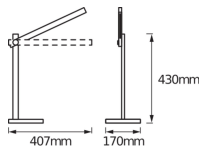

[Visualizza il prodotto](#)

Dati tecnici

SKU	243918
EAN	4058075321281
Marca	Ledvance
Nome del fabbricante	PANAN ALU CCT BK LEDV
Vita Media Utile (ora)	25000

Informazioni tecniche

Tecnologia	LED Integrato
Voltaggio (V)	220-240
Dimmerabile	Sì, dimmerabile
Codice Colore	830 Bianco Caldo, 865 Luce Del Giorno
Colore della Luce (Kelvin)	3000 Bianco Caldo, 6500 Luce Del Giorno
Indice di Resa Cromatica (Ra)	80-89 - Buona resa cromatica
Colore Chiaro	Bianco
Impostazione del Colore	Bianco regolabile
Efficienza (Lm/W)	44
Inclinabile	Sì
Montaggio	Lampada da tavolo
Tipo di Prodotto	LED Decorative Lighting