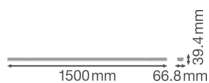

Scheda tecnica Ledvance TruSys Performance Rail System 70W 11200lm - 840 Bianco Freddo | Fascio luminoso stretto

[Visualizza il prodotto](#)