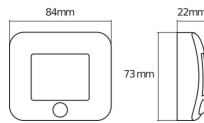

Scheda tecnica Ledvance LED Luce notturna
Hall Nightlux Argento 0.25W - 840