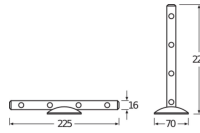

Scheda tecnica Ledvance LED LEDstixx
Portable mini Light Argento 0.31W 25lm -
865 Luce Del Giorno | Batteria- powered