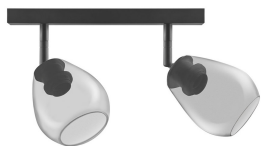

Scheda tecnica Ledvance Faretto LED Vintage 1906 Cono E27 | Vetro Smoke

[Visualizza il prodotto](#)

Dati tecnici

SKU	235518
EAN	4058075216907
Marca	Ledvance
Nome del fabbricante	1906 CONE SPOT 2X 450X170X230 G SM
Garanzia Totale di Lampadadiretta	5 anni

Informazioni tecniche

Attacco	E27
Tecnologia	Apparecchio senza lampadina
Voltaggio (V)	220-240
Dimmerabile	Non dimmerabile
Compatibile con	E27
Lampadina inclusa	No
Numero di lampadine	2
Potenza Lampada	40
Inclinabile	Sì
Montaggio	Ceiling
Tipo di Prodotto	Retrofit Decorative Lighting

Dettagli sulla plafoniera

Connessione Infisso	Morsetto a vite
Protezione da solidi e liquidi	IP20
Alloggiamento	Vetro
Colore del Rivestimento	Fumo
Product Serie	Vintage 1906

Dimensioni

Larghezza (mm)	350
Altezza (mm)	265
Diametro (mm)	130