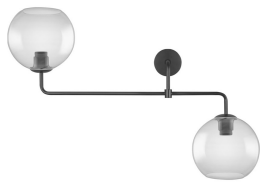

Scheda tecnica Ledvance Faretto LED Doppio Vintage 1906 Globe E27 | Vetro Smoke

[Visualizza il prodotto](#)

Dati tecnici

SKU	235520
EAN	4058075216822
Marca	Ledvance
Nome del fabbricante	1906 GLOBE DOUBLE 800X270X500 G SM
Garanzia Totale di Lampadadiretta	5 anni

Informazioni tecniche

Attacco	E27
Tecnologia	Apparecchio senza lampadina
Voltaggio (V)	220-240
Dimmerabile	Non dimmerabile
Compatibile con	E27
Lampadina inclusa	No
Numero di lampadine	2
Potenza Lampada	40
Inclinabile	No
Montaggio	Ceiling
Tipo di Prodotto	Retrofit Decorative Lighting

Dettagli sulla plafoniera

Connessione Infisso Morsetto a vite

Protezione da solidi e liquidi

IP20

Alloggiamento

Vetro

Colore del Rivestimento

Fumo

Product Serie

Vintage 1906

Dimensioni

Larghezza (mm)

800

Altezza (mm)

516

Diametro (mm)