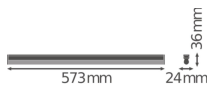

Scheda tecnica Ledvance Reglette LED Linear Compatto High Output  
10W 1000lm - 830 Luce Calda | 60cm

[Visualizza il prodotto](#)

## Informazioni tecniche

Tecnologia	LED Integrato
Voltaggio (V)	220-240
Dimmerabile	Non dimmerabile
Colore Chiaro	Bianco
Codice Colore	830 Bianco Caldo
Colore della Luce (Kelvin)	3000 Bianco Caldo
Indice di Resa Cromatica (Ra)	80-89 - Buona resa cromatica
Impostazione del Colore	Colore unico
Efficienza (Lm/W)	100
Fattore Potenza	>0.50
Lampadina inclusa	Sì
Compatibile per Esterni	No
Lunghezza	60cm
Tipo di Prodotto	Reglette LED

## Dimensioni

Lunghezza (mm)	573
Larghezza (mm)	24
Altezza (mm)	36