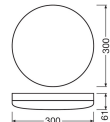

Scheda tecnica Ledvance Bulkhead
LED 300 Bianca 24W 1800lm - 830 Luce
Calda | 300mm - IP65

[Visualizza il prodotto](#)

Dati tecnici

| | |
|-----------------------------------|----------------------------------|
| SKU | 231356 |
| EAN | 4058075062207 |
| Marca | Ledvance |
| Nome del fabbricante | Surface-C LED 300 24W/3000K IK10 |
| Garanzia Totale di Lampadadiretta | 5 anni |
| Vita Media Utile (ora) | 50000 |
| D-Mark | Sì |

Dimensioni

| | |
|----------------|-----|
| Lunghezza (mm) | 300 |
|----------------|-----|

| | |
|----------------|-----|
| Larghezza (mm) | 300 |
|----------------|-----|

| | |
|--------------|----|
| Altezza (mm) | 56 |
|--------------|----|