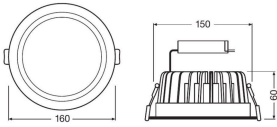

## Scheda tecnica Ledvance Downlight LED 25W 4000K 2340lm Ø200mm | DALI Dimmerabile

[Visualizza il prodotto](#)

## Dimensioni

Altezza (mm)	67
Diametro (mm)	220