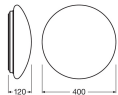

[Visualizza il prodotto](#)

Dati tecnici

SKU	223793
EAN	4058075000827
Marca	Ledvance
Nome del fabbricante	Surface-C LED 400 24W/3000K IP44 Sensor LEDVANCE
Vita Media Utile (ora)	30000

Informazioni tecniche

Tecnologia	LED Integrato
Voltaggio (V)	220-240
Dimmerabile	Non dimmerabile
Codice Colore	830 Bianco Caldo
Colore della Luce (Kelvin)	3000 Bianco Caldo
Indice di Resa Cromatica (Ra)	80-89 - Buona resa cromatica
Colore Chiaro	Bianco
Impostazione del Colore	Colore unico
Efficienza (Lm/W)	80
Fattore Potenza	>0.90
Tipo di Prodotto	Plafoniere LED

Dettagli sulla plafoniera