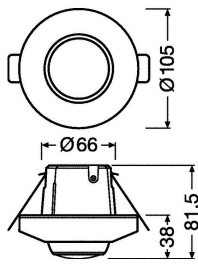

Scheda tecnica Osram Dali-2 Sensor LS/PD C CI

[Visualizza il prodotto](#)

Dati tecnici

SKU	251099
EAN	4052899630451
Marca	Osram
Nome del fabbricante	DALI-2 SENSOR LS-PD C CI LS/PD C CI
Quantità confezione bulk	24
Garanzia Totale di Lampadadiretta	5 anni

Informazioni tecniche

Voltaggio (V)	16
Connessione Infisso	Morsetto senza viti
Montaggio	Incasso
Tipo di Prodotto	Accessory - Sensor

Info prodotto

Product Serie	DALI-2 SENSOR LS-PD C CI
---------------	--------------------------

Dimensioni

Altezza (mm)	80
Larghezza (mm)	105
Diametro (mm)	105

Informazioni sul sensore

Tipo di sensore	Interruttore crepuscolare, Sensore di movimento
Capacità di Rilevamento (m)	12
Capacità di Rilevamento (gradi)	360