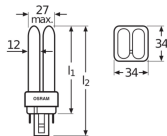

Scheda tecnica Osram Dulux D/E 18W 865 | Luce del Giorno - 4-Pin

[Visualizza il prodotto](#)

Dati tecnici

SKU	161923
EAN	4050300564944
Marca	Osram
Nome del fabbricante	DULUX D/E 18W 865 4p G24Q-2 FS1
Quantità confezione bulk	10
Garanzia Totale di Lampadadiretta	1 anno
Classe efficienza energetica	G
Vecchia classe efficienza energetica	A
Vita Media Utile (ora)	20000

Informazioni tecniche

Tecnologia	Fluorescente
Dimmerabile	Sì, dimmerabile solo con reattore dimmerabili
Attacco	G24q-2 (4 pin)
Numero di pin	4
Codice Colore	865 Luce Del Giorno
Colore della Luce (Kelvin)	6500 Luce Del Giorno
Indice di Resa Cromatica (Ra)	80-89 - Buona resa cromatica
Colore Chiaro	Bianco
Impostazione del Colore	Colore unico