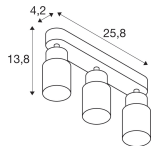

Scheda tecnica SLV Puri 2.0 Aluminium Faretti Nero | Adatto per 3x GU10

[Visualizza il prodotto](#)

Dati tecnici

SKU	260588
EAN	4024163294058
Marca	SLV
Nome del fabbricante	PURI 2.0 Tube, wand- en plafondopbouwarmatuur, long, 3x max. 6W GU10,
Garanzia Totale di Lampadadiretta	5 anni
Vita Media Utile (ora)	0

Dimensioni

Lunghezza (mm)	258
Larghezza (mm)	55
Altezza (mm)	138

Informazioni sul sensore

Tipo di sensore	Nessun sensore
-----------------	----------------

Perché scegliere Lampadadiretta?

-  **Specialista** dell'illuminazione
-  Piani di illuminazione **personalizzati**
-  Fino a **7 anni** di garanzia
-  Resi facili entro **14 giorni**