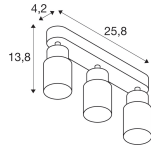

Scheda tecnica SLV Puri 2.0 Aluminium Faretti Bianca | Adatto per 3x GU10

[Visualizza il prodotto](#)

Dati tecnici

SKU	260592
EAN	4024163294041
Marca	SLV
Nome del fabbricante	PURI 2.0 Tube, wand- en plafondopbouwarmatuur, long, 3x max. 6W GU10,
Garanzia Totale di Lampadadiretta	5 anni
Vita Media Utile (ora)	0

Dimensioni

Lunghezza (mm)	258
Larghezza (mm)	55
Altezza (mm)	138

Informazioni sul sensore

Tipo di sensore	Nessun sensore
-----------------	----------------

Perché scegliere Lampadadiretta?

-  **Specialista** dell'illuminazione
-  Piani di illuminazione **personalizzati**
-  Fino a **7 anni** di garanzia
-  Resi facili entro **14 giorni**