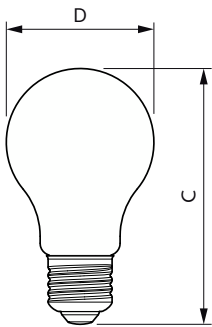

Lampadina MASTER UltraEfficient LED

Meccanica e corpo

Finitura lampadina	Smerigliata
Forma lampadina	A60 [A 60 mm]

Approvazione e applicazione

Classe di efficienza energetica	A
Consumo energetico kWh/1000 h	4 kWh
Numero di registrazione EPREL	1370039
EyeComfort	Si

Dati del prodotto

Nome prodotto ordine	MAS LEDBulbND4-60W E27 840 A60 FR G UE

Nome completo prodotto	MAS LEDBulbND4-60W E27 840 A60 FR G UE
Full EOC	871951443581000
Descrizione codice locale	ML60840FRA
Codice d'ordine	43581000
Codice materiale (12NC)	929003480102
Codice locale	ML60840FRA
Numeratore SAP - Quantità per confezione	1
EAN/UPC - Prodotto/scatola	8719514435810
Numeratore - Confezioni per scatola esterna	10
EAN/UPC - Case	8719514435827

Disegno tecnico

Product	D	C
MAS LEDBulbND4-60W E27 840 A60 FR G UE	60 mm	105 mm