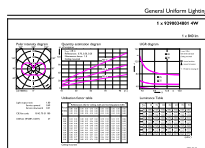

Fotometrie

Light Distribution Diagram - MAS LEDBulbND4-60W E27 840 A60 FR G UE