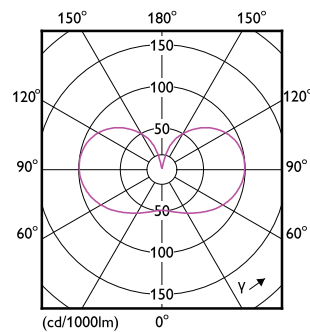

Light Distribution Diagram - MAS LEDBulbND4-60W E27 840 A60 FR G UE