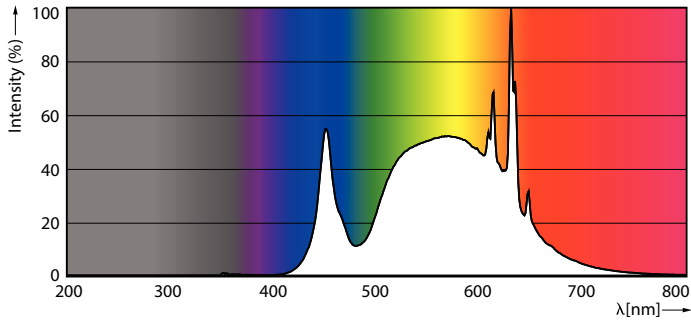

Lampadina MASTER UltraEfficient LED

Fotometrie

Spectral Power Distribution Colour - MAS LEDBulbND4-60W E27 840 A60 FR G UE